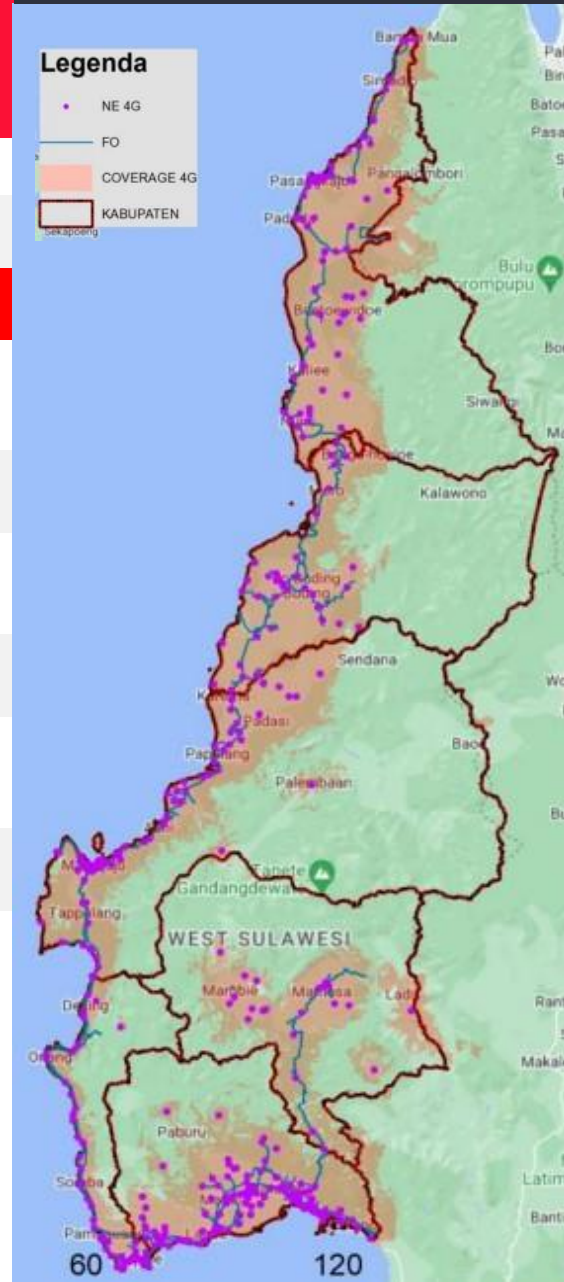

DATA CAKUPAN SIGNAL SELULER 4G SAMPAI TAHUN 2022 WILAYAH PROVINSI SULAWESI BARAT

PETA CAKUPAN JARINGAN INFRASTRUKTUR DIGITAL

No	Kabupaten	Luas cakupan 4G wilayah (%)	Luas cakupan 4G Pemukiman (%)	Jumlah Desa & Kel	Jumlah Desa & Kel BLANKSPOT wilayah				Jumlah Desa & Kel BLANKSPOT pemukiman			
					0-20%	20-50%	50-80%	80-100%	0-20%	20-50%	50-80%	80-100%
1	Pasangkayu	52,44	99,17	63	53	5	1	4	60	1	0	2
2	Mamuju Tengah	40,04	98,54	55	44	1	4	6	54	1	0	0
3	Mamuju	28,31	87,41	101	44	19	28	6	67	5	2	27
4	Majene	37,30	92,78	82	49	13	9	11	66	2	5	9
5	Polewali Mandar	56,41	94,27	167	130	10	12	15	132	8	4	23
6	Mamasa	34,79	65,85	181	85	29	26	41	107	18	12	44
Total Cakupan Sulbar (%)		41,55	89,67	649	405	77	62	105	486	35	23	105
Total Blank spot (%)		58,45	10,33									